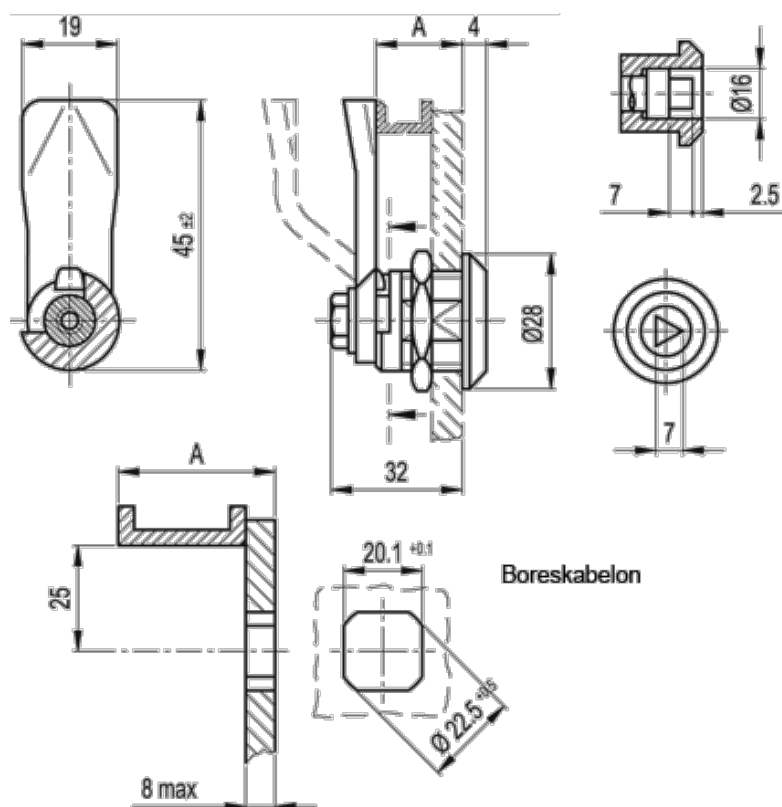

Varenummer: 20839032
Beskrivelse: E+G Låseelement
GN 115-DK-36

Mål

A = 36